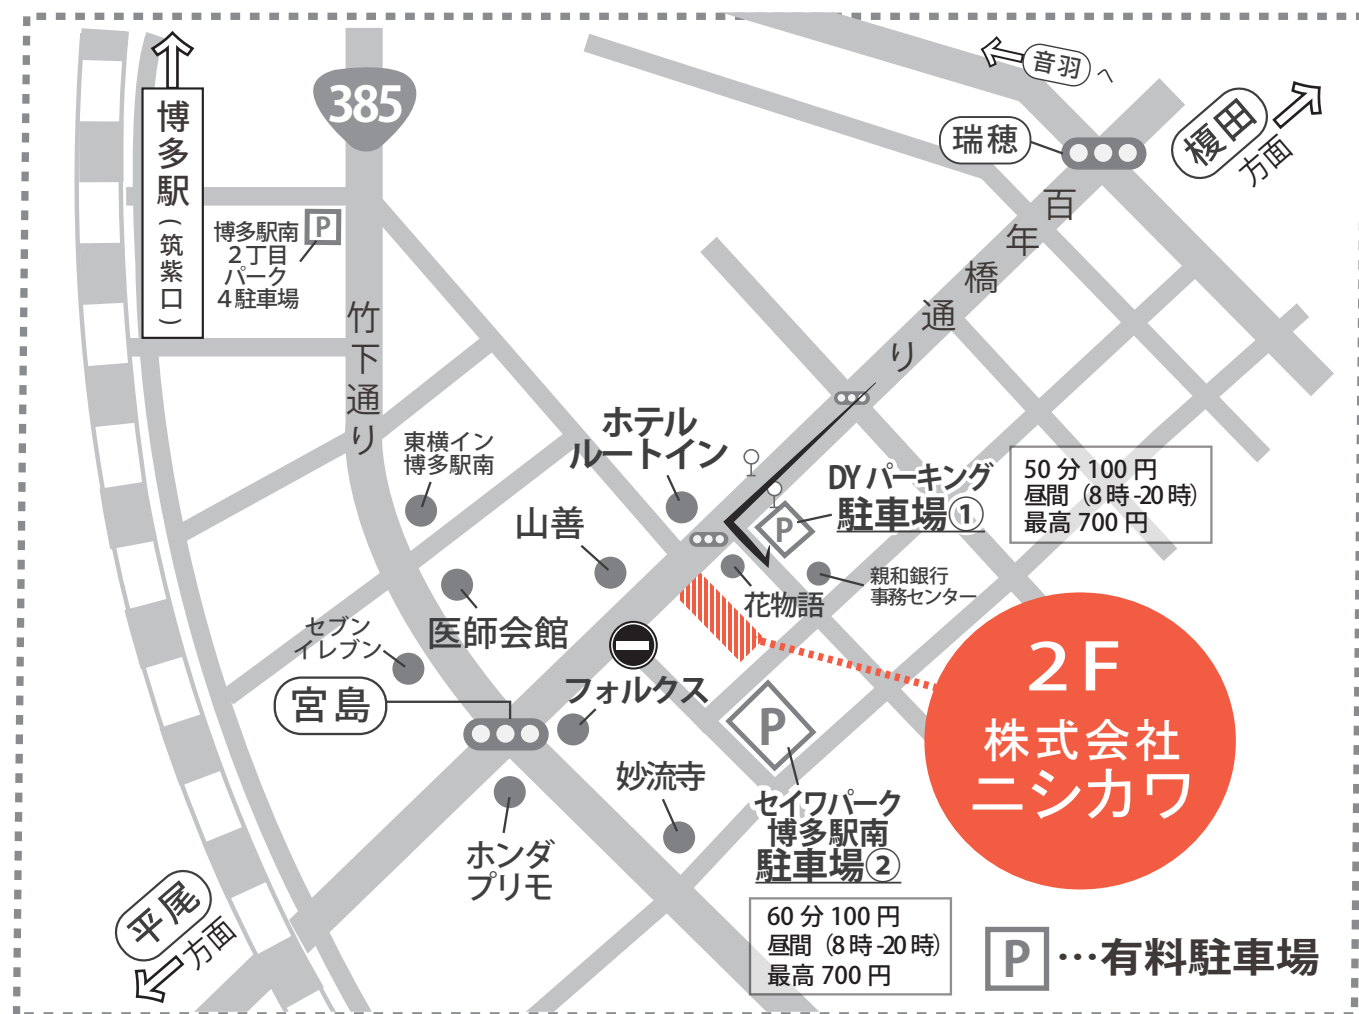

## 住所

福岡市博多区博多駅南3丁目  
15-29 駅南ミサビル 2F

## 車でご来社の場合

高速大宰府インター → 都市高速榎田 → 百年橋通りを平尾方面に向かっていきます。近隣に有料駐車場が2種類(図の①②)ありますが、どちらもルートインの向かいの道を左折して入ってすぐになります。

## MAP

目印は1Fの**KARADA 館** (オレンジ色の看板) です。

※左図参照

その他、ご不明な点がございましたら、お気軽にお問い合わせくださいませ。

皆様のお越しを心からお待ち申し上げます。