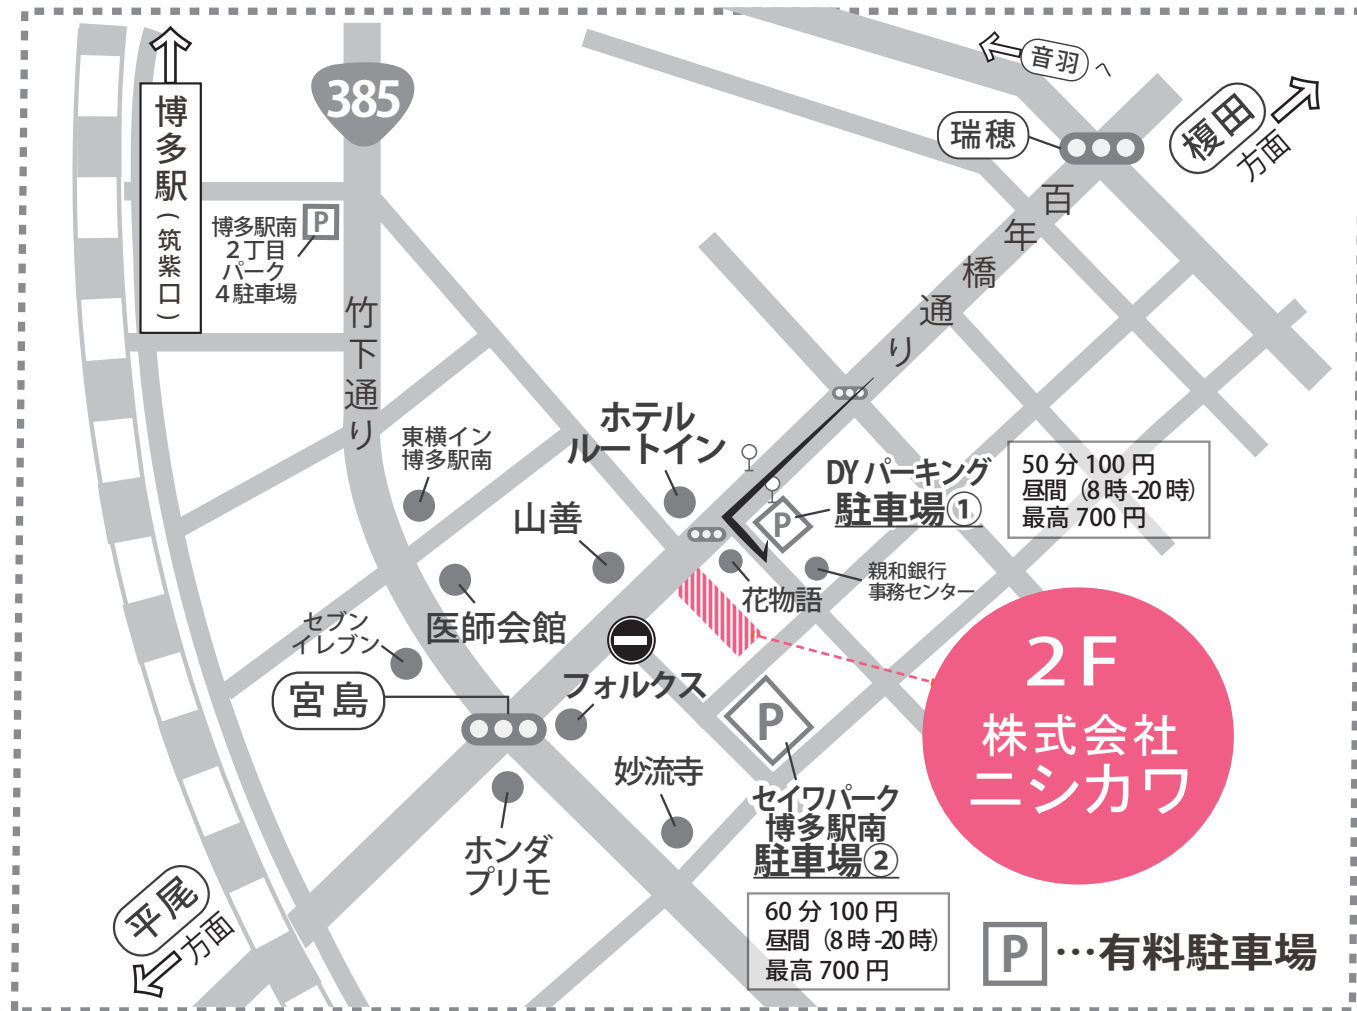

 車でご来社の場合

高速大宰府インター → 都市高速榎田 → 百年橋通りを平尾方面 に向かっていきます。近隣に有料駐車場が2種類(図の①②)ありますが、どちらもルートインの向かいの道を左折して入ってすぐになります。

▼MAP

目印は1FのLINKSさん(白色の看板)です。

※左図参照

その他、ご不明な点がございましたら、お気軽にお問い合わせくださいませ。  
皆様のお越しを心からお待ち申し上げます。

住所：福岡市博多区博多駅南3丁目15-29 駅南ミサビル2F